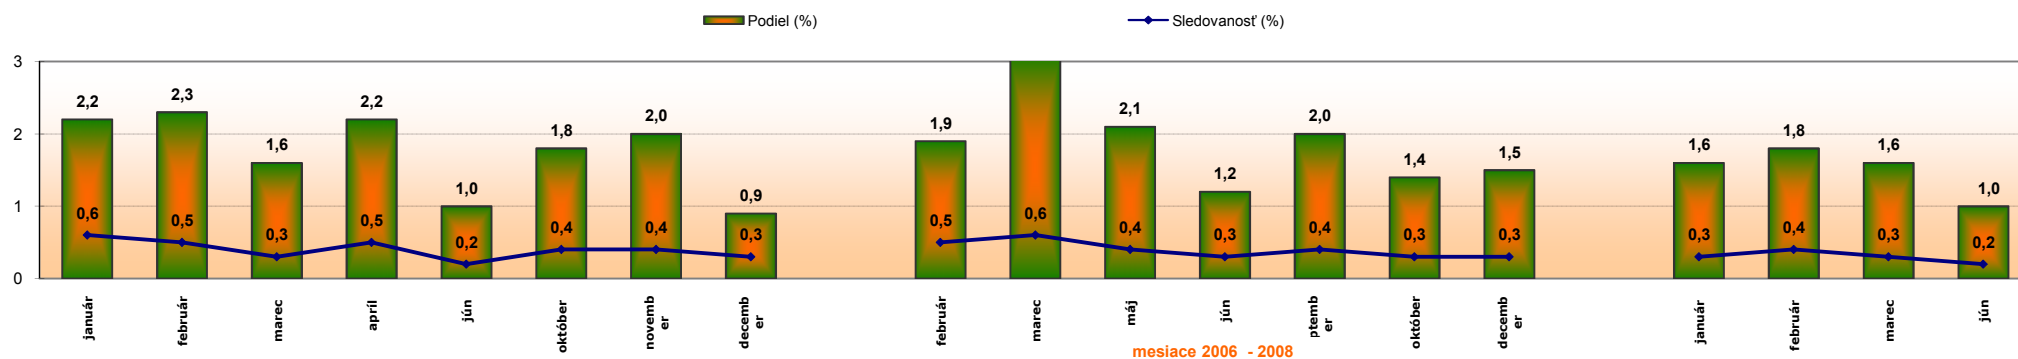

# Sledovanosť relácie **Teritéken - Na tanieri** na Dvojke STV

Magazín bol zaradený do vysielania v roku 2006 v pondelok / stredu so začiatkom cca o 22:00 a dĺžka trvania je 60 minút. Reláciu priemerne sleduje 18 tisíc divákov starších ako 12 rokov, priem. sledovanosť magazínu v rokoch 2006 - 2008 je **0,4 %** a podiel **1,8 %**.

Sledovanosť a podiel relácie **Teritéken - Na tanieri** - premiéry po mesiacoch od 2006 po 2008

Teritéken - Na tanieri	Deň	Dátum	Počet divákov (tis.)	Sledovanosť (%)	Podiel na trhu (%)
Teritéken - Na tanieri	pondelok / streda	rok 2006	18	0,4	1,7
Teritéken - Na tanieri	streda	rok 2007	19	0,4	1,9
Teritéken - Na tanieri	streda	rok 2008	14	0,3	1,6
<b>Priemer</b>	<b>streda</b>	<b>16.1.2006 - 4.6.2008</b>	<b>18</b>	<b>0,4</b>	<b>1,8</b>

Priemerná sledovanosť a podiel relácie **Teritéken - Na tanieri** - premiéry po rokoch 2006 - 2008

Porovnanie premiérového vysielania **Teritéken - Na tanieri** v rokoch 2006 - 2008

Teritéken - Na tanieri	Deň	Dátum	Poč. čas	Kon. čas	Rtg% 12+			Shr %	Rtg% 12-54			Shr %	Rtg% vek. kategórie						
					Ind	muži	ženy	12+	Ind	muži	ženy	12-54	12-19	4-11	12-24	25-34	35-44	45-54	55+
					0,4	0,5	0,3	1,8	0,3	0,3	0,2	1,4	0,1	0,1	0,1	0,2	0,4	0,5	0,7
Teritéken - Na tanieri	pondelok / streda	rok 2006	22:10	23:10	0,4	0,5	0,3	1,7	0,3	0,3	0,2	1,3	0,1	0,1	0,1	0,2	0,5	0,4	0,7
Teritéken - Na tanieri	streda	rok 2007	22:00	23:00	0,4	0,5	0,3	1,9	0,3	0,4	0,3	1,6	0,1	0,0	0,1	0,2	0,4	0,6	0,7
Teritéken - Na tanieri	streda	16. 1. - 4. 6. 2008	22:00	23:00	0,3	0,4	0,3	1,6	0,2	0,3	0,1	1,3	0,1	0,1	0,1	0,0	0,4	0,5	0,5