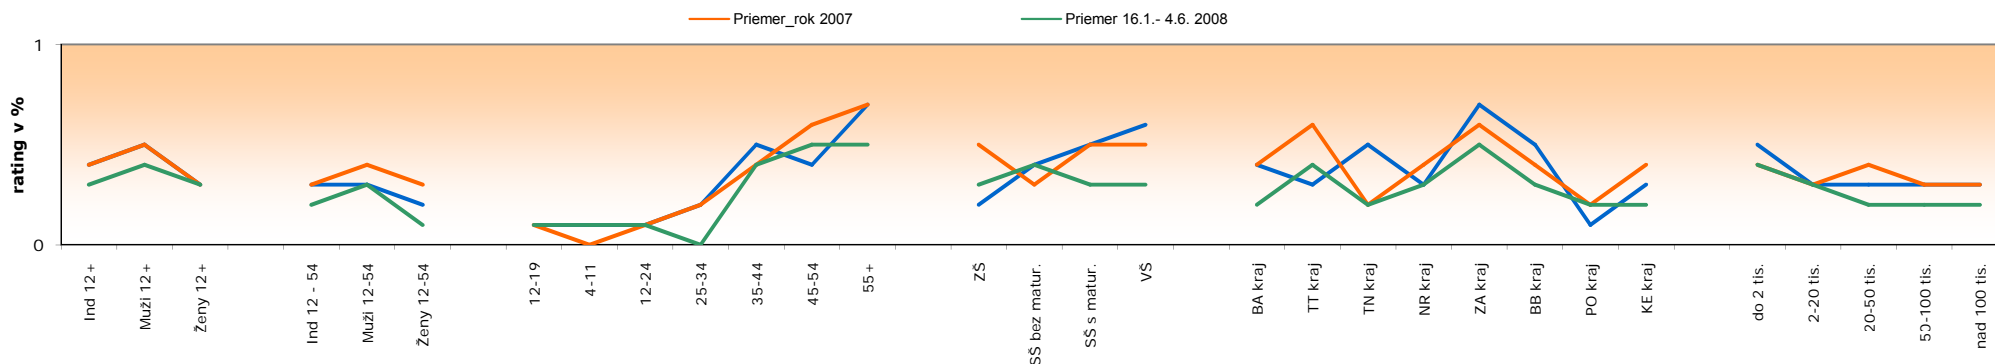

# Sledovanosť relácie **Teritéken - Na tanieri** na Dvojke STV

Magazín bol zaradený do vysielania v roku 2006 v pondelok / stredu so začiatkom cca o 22:00 a dĺžka trvania je 60 minút. Reláciu priemerne sleduje 18 tisíc divákov starších ako 12 rokov, priem. sledovanosť magazínu v rokoch 2006 - 2008 je **0,4 %** a podiel **1,8 %**.

Sledovanosť a podiel relácie **Teritéken - Na tanieri** - premiéry po mesiacoch od 2006 po 2008

Teritéken - Na tanieri	Deň	Dátum	Počet divákov (tis.)	Sledovanosť (%)	Podiel na trhu (%)
Teritéken - Na tanieri	pondelok / streda	rok 2006	18	0,4	1,7
Teritéken - Na tanieri	streda	rok 2007	19	0,4	1,9
Teritéken - Na tanieri	streda	rok 2008	14	0,3	1,6
<b>Priemer</b>	<b>streda</b>	<b>16.1.2006 - 4.6.2008</b>	<b>18</b>	<b>0,4</b>	<b>1,8</b>

Priemerná sledovanosť a podiel relácie **Teritéken - Na tanieri** - premiéry po rokoch 2006 - 2008

Porovnanie premiérového vysielania **Teritéken - Na tanieri** v rokoch 2006 - 2008

Teritéken - Na tanieri	Deň	Dátum	Poč. čas	Kon. čas	Rtg% 12+			Shr %	Rtg% 12-54			Shr %	Rtg% vek. kategórie						
					Ind	muži	ženy	12+	Ind	muži	ženy	12-54	12-19	4-11	12-24	25-34	35-44	45-54	55+
					0,4	0,5	0,3	1,8	0,3	0,3	0,2	1,4	0,1	0,1	0,1	0,2	0,4	0,5	0,7
Teritéken - Na tanieri	pondelok / streda	rok 2006	22:10	23:10	0,4	0,5	0,3	1,7	0,3	0,3	0,2	1,3	0,1	0,1	0,1	0,2	0,5	0,4	0,7
Teritéken - Na tanieri	streda	rok 2007	22:00	23:00	0,4	0,5	0,3	1,9	0,3	0,4	0,3	1,6	0,1	0,0	0,1	0,2	0,4	0,6	0,7
Teritéken - Na tanieri	streda	16. 1. - 4. 6. 2008	22:00	23:00	0,3	0,4	0,3	1,6	0,2	0,3	0,1	1,3	0,1	0,1	0,1	0,0	0,4	0,5	0,5