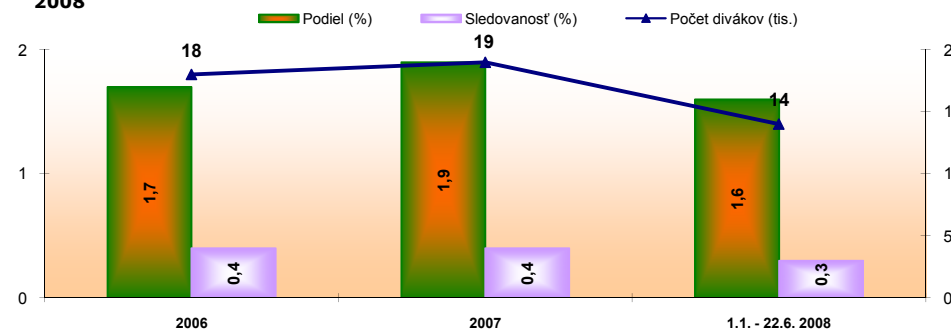

# Sledovanosť relácie **Teritéken - Na tanieri** na Dvojke STV

Magazín bol zaradený do vysielania v roku 2006 v pondelok / stredu so začiatkom cca o 22:00 a dĺžka trvania je 60 minút. Reláciu priemerne sleduje 18 tisíc divákov starších ako 12 rokov, priem. sledovanosť magazínu v rokoch 2006 - 2008 je **0,4 %** a podiel **1,8 %**.

Sledovanosť a podiel relácie **Teritéken - Na tanieri** - premiéry po mesiacoch od 2006 po 2008

Teritéken - Na tanieri	Deň	Dátum	Počet divákov (tis.)	Sledovanosť (%)	Podiel na trhu (%)
Teritéken - Na tanieri	pondelok / streda	rok 2006	18	0,4	1,7
Teritéken - Na tanieri	streda	rok 2007	19	0,4	1,9
Teritéken - Na tanieri	streda	rok 2008	14	0,3	1,6
<b>Priemer</b>	<b>streda</b>	<b>16.1.2006 - 4.6.2008</b>	<b>18</b>	<b>0,4</b>	<b>1,8</b>

Priemerná sledovanosť a podiel relácie **Teritéken - Na tanieri** - premiéry po rokoch 2006 - 2008

Porovnanie premiérového vysielania **Teritéken - Na tanieri** v rokoch 2006 - 2008

Teritéken - Na tanieri	Deň	Dátum	Poč. čas	Kon. čas	Rtg% 12+			Shr %	Rtg% 12-54			Shr %	Rtg% vek. kategórie						
					Ind	muži	ženy	12+	Ind	muži	ženy	12-54	12-19	4-11	12-24	25-34	35-44	45-54	55+
					0,4	0,5	0,3	1,8	0,3	0,3	0,2	1,4	0,1	0,1	0,1	0,2	0,4	0,5	0,7
Teritéken - Na tanieri	pondelok / streda	rok 2006	22:10	23:10	0,4	0,5	0,3	1,7	0,3	0,3	0,2	1,3	0,1	0,1	0,1	0,2	0,5	0,4	0,7
Teritéken - Na tanieri	streda	rok 2007	22:00	23:00	0,4	0,5	0,3	1,9	0,3	0,4	0,3	1,6	0,1	0,0	0,1	0,2	0,4	0,6	0,7
Teritéken - Na tanieri	streda	16. 1. - 4. 6. 2008	22:00	23:00	0,3	0,4	0,3	1,6	0,2	0,3	0,1	1,3	0,1	0,1	0,1	0,0	0,4	0,5	0,5