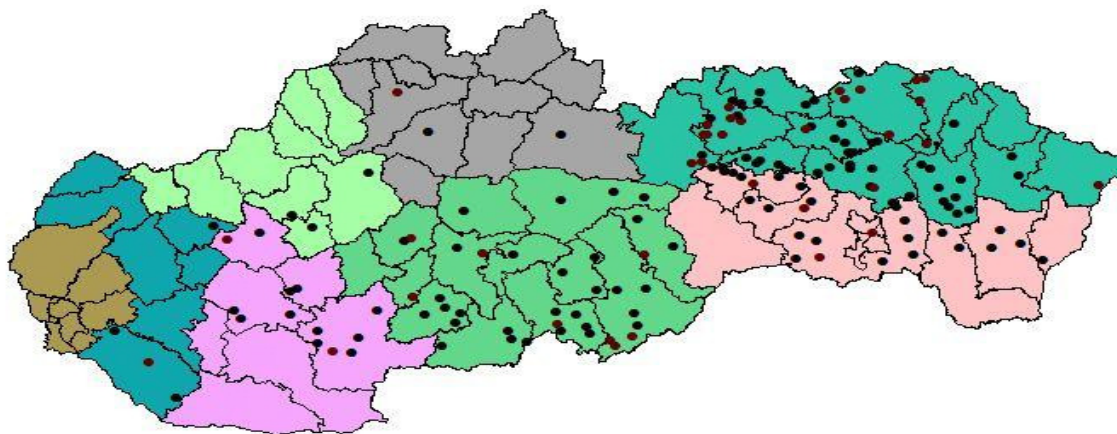

Graf č. 3 Geografické znázornenie polohy schválených LSKxP v krajoch SR

Zdroj: ÚV SR, OK HP MRK - Mapový podklad © Úrad geodézie, kartografie a katastra Slovenskej republiky e. 15-24-2170/2011